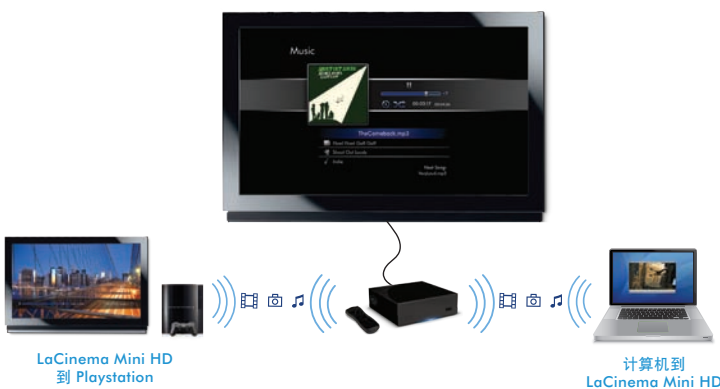

- 通过 WiFi 或 USB 在几分钟内完成媒体传输
- 在连接到网络后管理文件
- 通过 LaCinema Mini HD 的媒体服务器共享媒体

在 HDTV 上欣赏电影、音乐和照片。现在只需一个 Mini。

- 观看、存储和欣赏 HD 中的媒体
- 通过 Wi-Fi 将所有媒体转换成流媒体，无论媒体在家中何处
- 通过自动文件分类器让文件井然有序
- 小尺寸大容量设计

将 PC 连接到 HDTV

只需两个简单的步骤就可以在 HDTV 上播放您的电影库：将 LaCinema Mini HD 连接到计算机就可以轻松存储电影，然后将其连接到电视机即可播放这些电影。无需进行任何配置。这样您就可以节省时间，并且无需刻录 CD/DVD 即可存放所有的媒体内容。您还可以存储并在任何电视机上欣赏 MKV、DivX 以及更多文件类型的媒体。

为 HDTV 量身设计

支持全高清 1080p 播放和倍线技术，可改善 HDTV 上的影像画质。正是由于对品质执着的追求，LaCinema Mini HD 通过 HDMI 1.3 增加了极佳的 1080p 播放功能，从而在品质上达到了一个新水准。此款多媒体硬盘支持多种视频、照片和音乐格式。屏幕菜单和遥控器经过精心设计，更易于使用，可为您带来全新的体验。

成熟的功能设计

小身材大功能，LaCinema Mini HD Wi-Fi 媒体中心将各种娱乐媒体汇于掌中。由 Neil Poulton 设计，为家庭影院装备增添了时尚元素。

媒体播放器和服务器

LaCinema Mini HD 在连接到家庭网络后，即可用作媒体播放器和服务器。您可以轻松访问存储在 PC、Mac 或网络硬盘驱动器 (NAS) 上的所有数字内容。还可以与连接的设备（如 DLNA® TV、播放器或游戏机（如 Playstation® 3 或 Xbox® 360）共享所有存储内容。

LACIE LaCinema Mini HD

DESIGN BY NEIL POULTON

用于连接 USB 磁盘或数码相机的 USB 端口

USB PC USB Ethernet Audio Optical Audio Video HDMI Power

装箱内容物

- LaCinema Mini HD
- 外部电源适配器
- 遥控器 (含 2 节 AAA 电池)
- HDMI 电缆
- 视频和音频复合电缆
- USB 2.0 电缆
- 以太网 (网络) 电缆
- PV TwonkyMedia Server 5.1