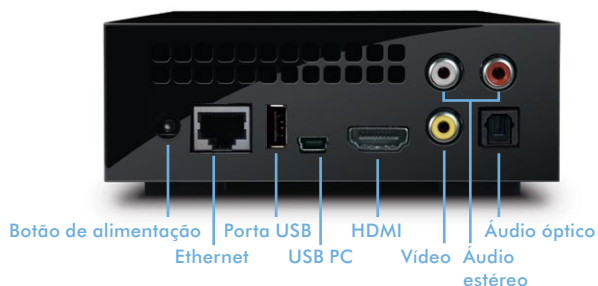

Características

- Reprodução de filmes, músicas e fotografias em HD
- Reprodução em Full HD 1080p
- Sistema central USB 2.0 anterior
- Leitor e servidor compatível com UPnP / DLNA
- Funcionamento silencioso
- Controlo remoto e interface de utilizador de fácil utilização

Conteúdo da Embalagem

- LaCinema Classic HD Bridge (disco rígido interno vendido em separado)
- Adaptador de alimentação externo
- Controlo remoto (inclui 2 pilhas AAA)
- Cabo HDMI
- Cabo de vídeo composto e cabo de áudio
- Cabo USB 2.0
- Cabo (de rede) Ethernet
- PV TwonkyMedia Server 5.1

Requisitos mínimos do sistema

- Computador com adaptador de rede Ethernet
- Versão mais recente do Windows® XP, Windows Vista®, Windows 7 / Mac OS X 10.5, 10.6 / Linux 2.6
- Espaço mínimo disponível em disco: 600 MB recomendado
- Computador Ethernet ou router
- Servidor multimédia DNLA/UPnP para suporte de leitor DLNA

LaCinema Classic HD Bridge

Referência	301912
Capacidade*	Personalizável: introduza o seu próprio disco SATA HDD (5400 RPM recomendado)
Interface	USB 2.0 (Quando o HDD é introduzido pelo utilizador final)
Codecs de Vídeo	MPEG-1, MPEG-2 / HD, MPEG-4, DIVX, DIVX HD, XVID, H.264 HD, WMV9 HD, VC-1
Formato de Vídeo	AVI, MP4, MKV, WMV, DivX, DAT, MOV, MPEG, VOB, ASF, TS, TP, TRP, M2TS, DVR-MS, DVD-Video (ISO, Video_TS)
Resolução	Até 1920x1080p
"Upscaling" de vídeo	1080p para filmes em definição normal
Áudio	MP3, WMA, WAV/PCM/LPCM, AAC*, OGG, FLAC, AC3, MP4, MKA (*suporta codificação iTunes)
Legendas	SRT, SSA, SUB, SMI, PSB, ASS
Lista de reprodução	PLS, M3U, WPL (compatível com Windows Media Player, Winamp)
Áudio digital	Dolby Digital® e DTS®
Fotografia	JPEG*, PNG, GIF, BMP, TIFF/TIF (*excepto JPEG progressivo)
Saída	Vídeo: HDMI 1.3, Composto (CVBS) | Áudio: Óptico, Estéreo
Rede	Ethernet 10/100 Mbps, compatível com DLNA, Leitor e Servidor Multimédia e Cliente e Servidor SMB
Rede multimédia	UPnP / DLNA*: Leitor e Servidor Multimédia (*compatível); Pasta de rede: Cliente e Servidor (CIFS/SAMBA)
Sistemas de ficheiros	NTFS, FAT32, HFS+ (excepto journaled)
Dimensões	117 x 193 x 45 mm / 4,6 x 7,6 x 1,7 pol.
Peso	365 g
Garantia	limitada de 2 anos

*Disco rígido interno vendido em separado.

© 2010, LaCie. O logótipo LaCie é uma marca comercial da LaCie. Outros produtos e marcas aqui referidos podem ser marcas comerciais ou marcas registadas dos respectivos proprietários. Este produto não pode ser utilizado em violação de quaisquer direitos de autor ou outros direitos de propriedade intelectual. Apenas pode ser utilizado em conjunto com materiais adquiridos legalmente ou licenciados ao utilizador. As especificações e a aparência são meramente indicativas e estão sujeitos a alteração sem aviso. Televisor não incluído. www.lacie.com