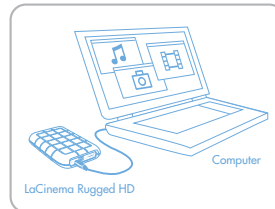

Caratteristiche

- Compatibile con Windows e Mac
- Hi-Speed USB 2.0 (compatibile con USB 1.1)
- HDMI video (fino a 1080p)
- Collegamento video composito
- Supporta vari formati video, audio e foto

Contenuto della Confezione

- LaCinema Rugged HD
- Cavo HDMI
- Cavo A/V (audio stereo e video composito)
- Telecomando e 2 batterie AAA
- Adattatore per alimentatore
- Cavo Hi-Speed USB 2.0
- CD-ROM con Guida per l'utente
- Guida d'installazione rapida

Requisiti minimi di Sistema

- PC o Mac con porta USB
- Windows 2000, Windows XP, Windows Vista™ / Mac OS X 10.3 o versioni successive
- Almeno 256MB di RAM

Ideale per memorizzare file multimediali tramite l'interfaccia USB