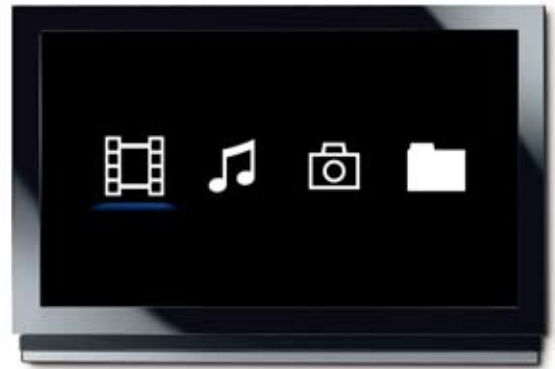

Caratteristiche

- Compatibile con Windows e Mac
- Hi-Speed USB 2.0 (compatibile con USB 1.1)
- HDMI video (fino a 1080p)
- Collegamento video composito
- Supporta vari formati video, audio e foto

Contenuto della Confezione

- LaCinema Rugged HD
- Cavo HDMI
- Cavo A/V (audio stereo e video composito)
- Telecomando e 2 batterie AAA
- Adattatore per alimentatore
- Cavo Hi-Speed USB 2.0
- CD-ROM con Guida per l'utente
- Guida d'installazione rapida

Requisiti minimi di Sistema

- PC o Mac con porta USB
- Windows 2000, Windows XP, Windows Vista™ / Mac OS X 10.3 o versioni successive
- Almeno 256MB di RAM

Ideale per memorizzare file multimediali tramite l'interfaccia USB