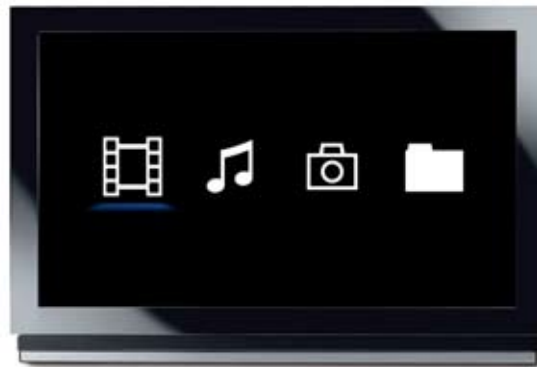

Características

- Compatible con Windows y Mac
- Hi-Speed USB 2.0 (compatible con USB 1.1)
- HDMI (hasta 1.080 p)
- Conexión de vídeo compuesto
- Compatible con muchos formatos de vídeo, audio y fotos

Contenido del paquete

- LaCinema Rugged HD
- Cable HDMI
- Cable de A/V (audio estéreo y vídeo compuesto)
- Mando a distancia con 2 pilas AAA
- Adaptador de corriente
- Cable Hi-Speed USB 2.0
- CD-ROM con Manual de Usuario
- Guía de instalación rápida

Requisitos del sistema

- PC o Mac con un puerto USB
- Windows 2000, Windows XP, Windows Vista™ / Mac OS X 10.3 o superior
- Mínimo de 256 MB de memoria RAM

Almacene archivos multimedia a través de USB