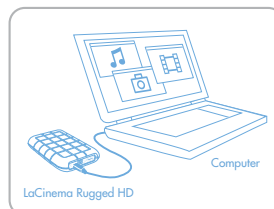

Características

- Compatible con Windows y Mac
- Hi-Speed USB 2.0 (compatible con USB 1.1)
- HDMI (hasta 1.080 p)
- Conexión de vídeo compuesto
- Compatible con muchos formatos de vídeo, audio y fotos

Contenido del paquete

- LaCinema Rugged HD
- Cable HDMI
- Cable de A/V (audio estéreo y vídeo compuesto)
- Mando a distancia con 2 pilas AAA
- Adaptador de corriente
- Cable Hi-Speed USB 2.0
- CD-ROM con Manual de Usuario
- Guía de instalación rápida

Requisitos del sistema

- PC o Mac con un puerto USB
- Windows 2000, Windows XP, Windows Vista™ / Mac OS X 10.3 o superior
- Mínimo de 256 MB de memoria RAM

Almacene archivos multimedia a través de USB