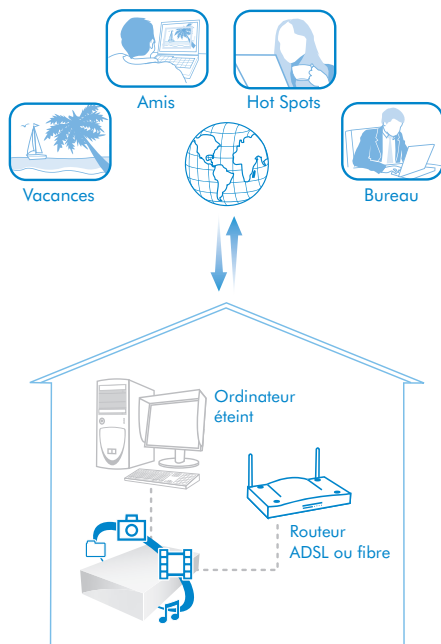

EN DEHORS DE CHEZ VOUS