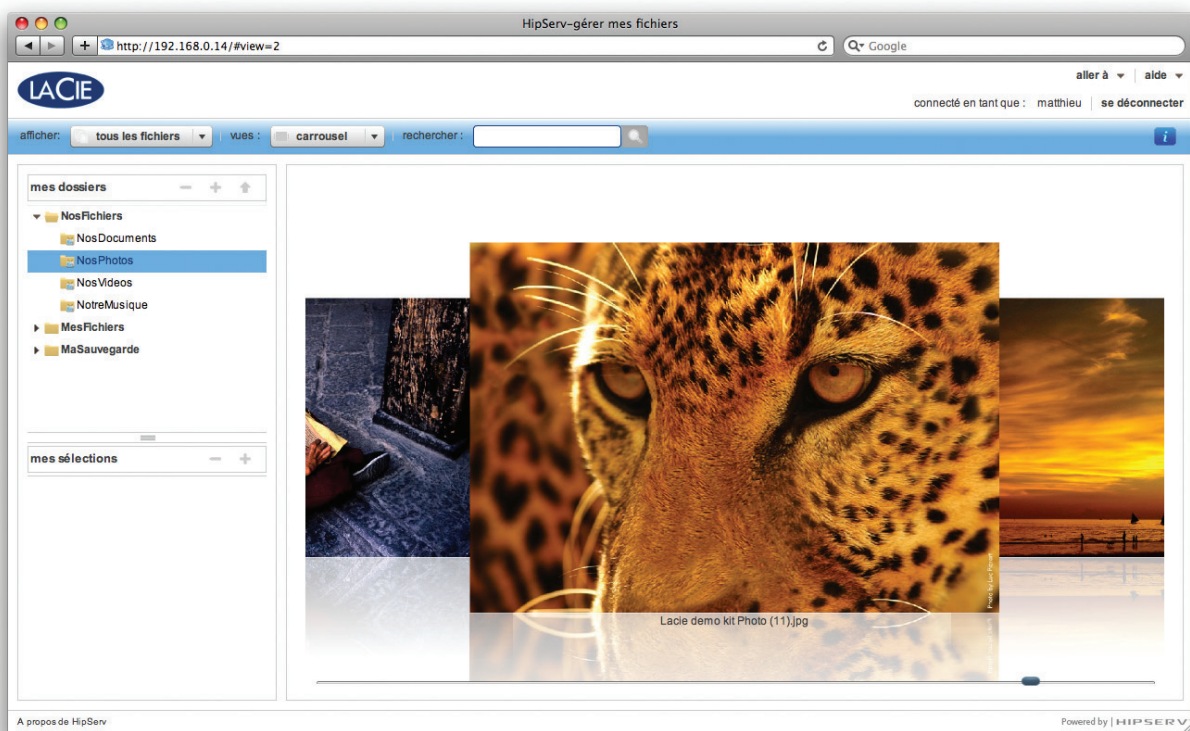

Vos données toujours disponibles

LaCie est réputée pour la qualité de ses produits de sauvegarde et l'Internet Space 2 n'y fait pas exception. Connectez simplement un disque dur ou une clé via le port USB et sauvegardez vos données à partir de l'interface web. Si vous perdez vos données, elles seront restaurées rapidement sur l'Internet Space 2. De plus, le logiciel DesktopMirror est fourni pour sauvegarder automatiquement et synchroniser vos données sur votre ordinateur. Vos données sont toujours à jour et disponibles aux deux endroits.

Superbe design

Compact et offrant une capacité de stockage gigantesque, l'Internet Space 2, au design épuré blanc brillant, s'oublie aisément sur votre bureau grâce à l'absence de ventilateur.

1TB* = **1400 movies** or **300,000 songs** or **300,000 photos****

EN DEHORS DE CHEZ VOUS

A LA MAISON

Portail Internet

- Accédez à vos données partout sur www.homelacie.com
- Interface claire, intuitive et rapide
- Invitez par simple email vos amis à découvrir vos dernières photos
- Créez facilement des comptes utilisateurs pour partager avec vos amis