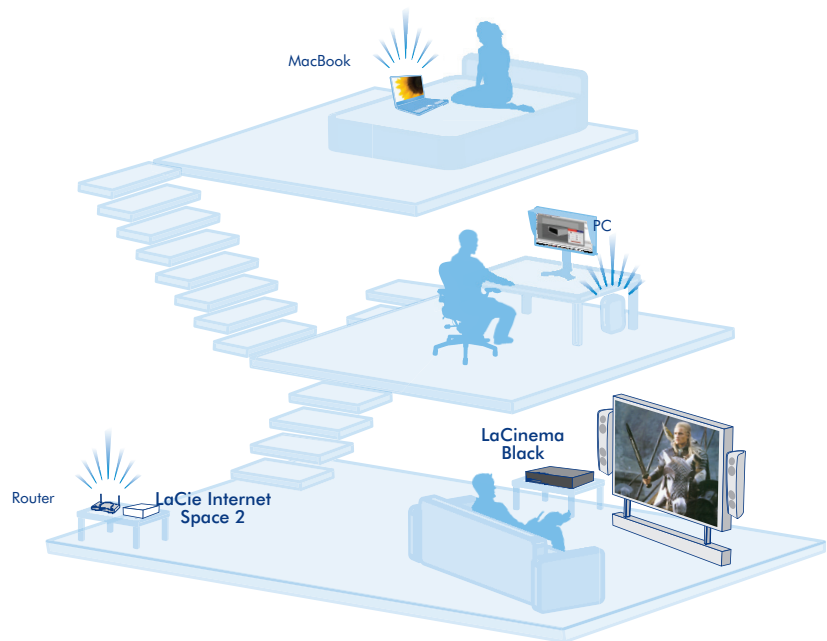

Sauvegarde Automatique

A la maison et en dehors

Vous avez besoin de partager facilement vos photos, votre musique et vos films avec vos amis et votre famille? Reliez simplement l'Internet Space 2 à votre réseau utilisez-le en quelques minutes grâce à l'assistant d'installation. L'Internet Space 2 vous permet de centraliser toutes vos données numériques et d'en filtrer l'accès aux personnes de votre choix. L'Internet Space 2 est plus qu'un disque réseau car il vous offre la possibilité d'accéder à son contenu à distance, de n'importe où. Connectez-vous au portail Internet www.homelacie.com et accédez à votre Internet Space 2. L'interface intuitive vous simplifie la vie. Ainsi, de votre lieu de travail, vous pouvez accéder à un important dossier stocké chez vous sur votre Internet Space 2. Si vous souhaitez montrer à vos amis vos dernières photos, vous pouvez leur donner accès via l'envoi automatique d'un email d'invitation.

Media streaming

Où que vous soyez chez vous, vos fichiers multimédia sont accessibles. Votre musique est stockée sur l'Internet Space 2 au salon? Ecoutez-la sur l'ordinateur de votre chambre via iTunes™. Profitez de vos photos ou d'un diaporama musical sur votre téléviseur haute définition via vos consoles de jeu comme la PlayStation 3 ou la Xbox 360.

EN DEHORS DE CHEZ VOUS

A LA MAISON

Portail Internet

- Accédez à vos données partout sur www.homelacie.com
- Interface claire, intuitive et rapide
- Invitez par simple email vos amis à découvrir vos dernières photos
- Créez facilement des comptes utilisateurs pour partager avec vos amis