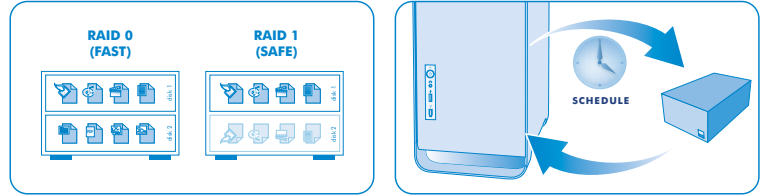

1TB*

1420 部电影, 或

270,000 首歌曲, 或

330,000 张照片**

- RAID: FAST 和 SAFE 两种配置选择, 前者提供最大容量, 后者提供最佳安全性
- 前置 USB 集线器功能
- 完整软件包: 轻松进行格式化和备份

LACIE hard disk MAX QUADRA

功能特性

- 即插即用
- 冰蓝色 LED, 出现问题时变为红色
- 轻松选择 RAID
- USB 集线器端口功能
- LaCie Setup Assistant: 轻松的可自定义格式化
- 适用于 PC/Mac 的 LaCie Backup Assistant 软件
- Mac: 与 Time Machine® 兼容