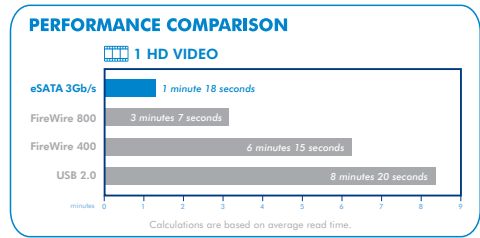

1TB*

1420 部电影, 或

270,000 首歌曲, 或

330,000 张照片**

- RAID: FAST 和 SAFE 两种配置选择, 前者提供最大容量, 后者提供最佳安全性
- 前置 USB 集线器功能
- 完整软件包: 轻松进行格式化和备份

LACIE hard disk MAX QUADRA

功能特性

- 即插即用
- 冰蓝色 LED, 出现问题时变为红色
- 轻松选择 RAID
- USB 集线器端口功能
- LaCie Setup Assistant: 轻松的可自定义格式化
- 适用于 PC/Mac 的 LaCie Backup Assistant 软件
- Mac: 与 Time Machine® 兼容