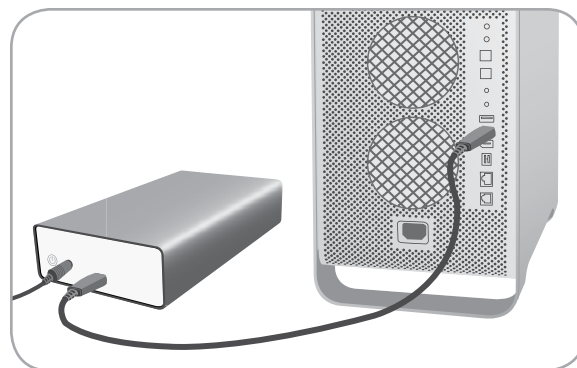

Requisitos mínimos do sistema

Windows® XP, Windows Vista™, Windows 7/ Mac OS 10.4, 10.5 ou 10.6
Espaço mínimo disponível em disco: 600 MB recomendados