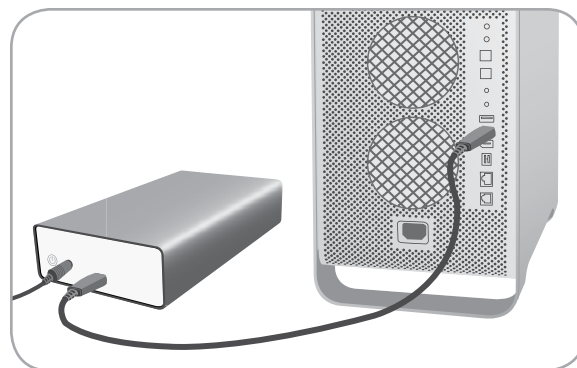

Requisitos mínimos del sistema

Windows® XP, Windows Vista™, Windows 7/ Mac OS 10.4, 10.5 o 10.6
Mínimo espacio libre en disco: 600 MB recomendado