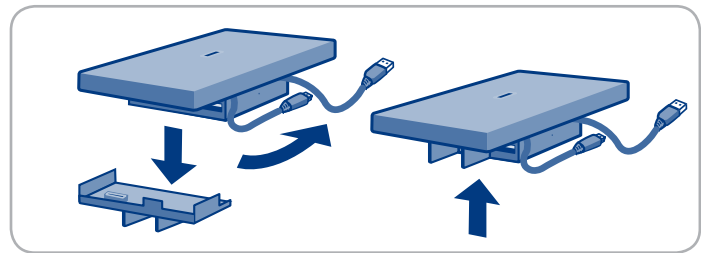

Ingebouwde kabels

Met de twee ingebouwde kabels van de LaCie Core7 kunt u al uw mobiele apparatuur aansluiten. De USB mini-B-kabel is compatibel met vele populaire mobiele telefoons, camera's en andere apparaten, waardoor het gemak van de Core7 nogmaals wordt benadrukt. Elke kabel rolt moeiteloos op onder elke zijde van de Core7 om hem zo één van de meest compacte en draagbare USB-hubs op de markt te maken.

- Breid uw computer uit met zeven USB 2.0-poorten
- Twee ingebouwde kabels — één voor de aansluiting van al uw mobiele apparatuur
- Stijlvol, exclusief ontwerp van Sam Hecht
- Draagbaar — neem hem overal mee

Kenmerken

- Zeven poorten voor gemak
- Hoge interfaceoverdrachtssnelheden
- Warme grijze kleur

Inhoud van de doos

- LaCie Core7 met ingebouwde USB 2.0-kabels (Host: type A mannetje; apparaat: type miniB mannetje)
- USB 2.0-kabelverlenging (type A mannetje-type A vrouwtje)
- Externe voeding
- Snelle installatiegids

Minimale systeemvereisten

- Windows 2000, XP of Vista / Mac OS X 10.3.5 of hoger
- Beschikbare USB 2.0-kabel*

LaCie Core7, Design by Sam Hecht

Onderdeelnummer	130894
Interfaces	7 x USB 2.0-poorten (inclusief 1 ingebouwde USB miniB-kabel)
Interfaceoverdrachtsnelheden	tot 480 Mbits/s
Afmetingen (H x B x L)	128 x 79 x 28 mm
Gewicht	96 g
Garantie	2 Jaar beperkte garantie