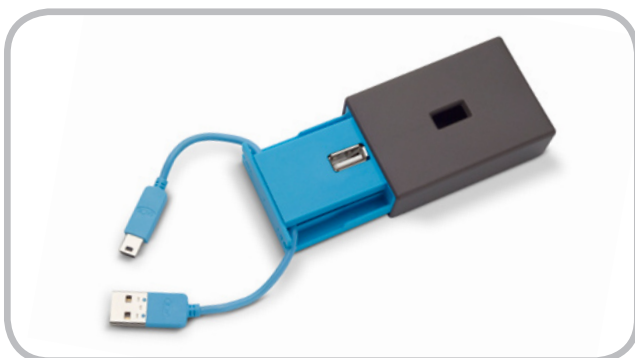

## Optimaliseer uw USB-apparatuur

Met de LaCie Core4 kunt u meerdere USB-apparaten tegelijk aansluiten door de vier USB 2.0-poorten (inclusief 1 ingebouwde USB miniB-kabel). Zo kunt u op een handige, draagbare en functionele wijze ervoor zorgen dat u steeds het maximum haalt uit al uw USB-apparatuur, ongeacht of u werkt met een pc- of Mac-laptop. De snelle interfaceoverdrachtsnelheden verzekeren dat de door u verwachte prestaties worden geleverd en het lichte ontwerp maakt het eenvoudig om hem mee te nemen met u.

## Uniek ontwerp

Sam Hecht, de wereldberoemde productontwerper van de LaCie Little Disk, heeft de Core4 exclusief voor LaCie ontworpen. Het stijlvolle ontwerp in de vorm van een luciferdoosje is geschikt voor elk bureaublad. De Core4 is beschikbaar in drie dynamische kleurencombinaties en heeft een moderne afwerking die hem onderscheidt van de normale USB-hubs.

## Ingebouwde kabels

Met de twee ingebouwde kabels van de LaCie Core4 kunt u al uw mobiele apparatuur aansluiten. De USB mini-B-kabel is compatibel met vele populaire mobiele telefoons, camera's, harde schijven en andere apparaten, waardoor het gemak van de Core4 nogmaals wordt benadrukt. Elke kabel past moeiteloos onder elke zijde van de Core4 om hem zo één van de meest compacte en draagbare USB-hubs op de markt te maken.

## Gemaakt voor mobiliteit

Dankzij het compacte ontwerp kunt u de LaCie Core4 gemakkelijk onderweg meenemen waardoor u op eenvoudige wijze de functionaliteit van bijna elke computer kunt uitbreiden. Met een gewicht van slechts 50 gram past de Core4 handig in een kleine zak of handtas.