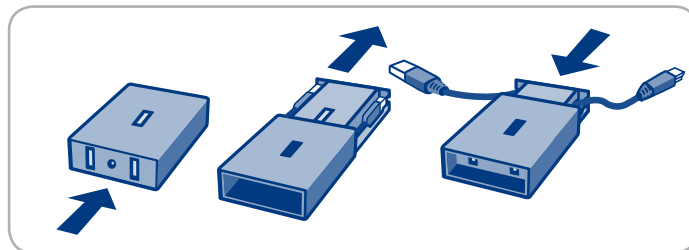

Kenmerken

- Vier poorten voor gemak
- Weegt slechts 50 gram
- Beschikbaar in 3 verschillende kleurencombinaties

Inhoud van de doos

- LaCie Core4 met ingebouwde USB 2.0-kabels (Host: type A mannetje; apparaat: type miniB mannetje)
- USB 2.0-kabelverlenging (type A mannetje-type A vrouwje)
- Snelle installatiegids