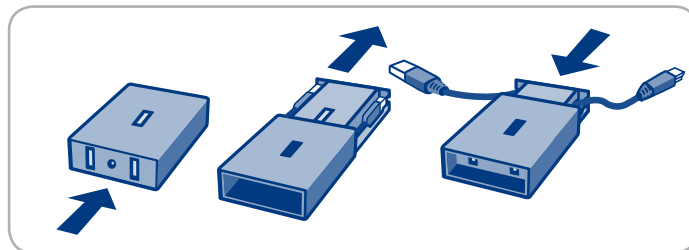

Caratteristiche

- Quattro pratiche porte
- Peso di appena 50 g
- Disponibile in 3 diverse combinazioni di colori

Contenuto della confezione

- LaCie Core4 con cavi USB 2.0 incorporati (host: tipo A, maschio; periferica: tipo miniB, maschio)
- Prolunga USB 2.0 (tipo A maschio/A femmina)
- Guida d'installazione rapida