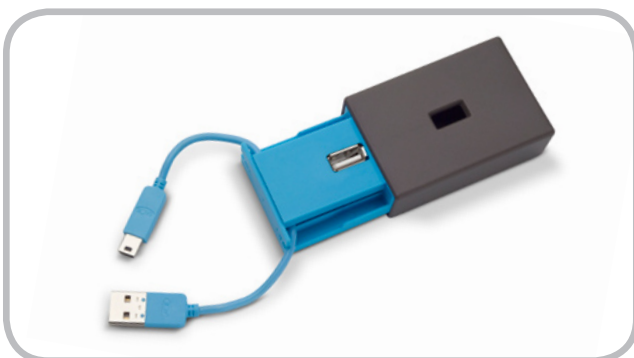

LaCie Core4

Design by Sam Hecht
Hub USB 2.0

**Plus de ports.
Plus de couleurs.
Plus de possibilités.**

Optimisez vos périphériques USB

Le LaCie Core4 vous permet de connecter plusieurs périphériques USB à la fois, avec ses quatre ports USB 2.0 (dont un câble miniB USB intégré). Il s'agit d'un moyen pratique, mobile et fonctionnel vous permettant de toujours de tirer le meilleur parti de tous vos périphériques USB, que vous possédiez un ordinateur portable PC ou Mac. Ses vitesses exceptionnelles de transfert d'interface vous garantissent les performances auxquelles vous vous attendiez, et son design léger et compact facilite son transport.

Un design unique

Sam Hecht, le créateur auquel on doit le mondialement célèbre LaCie Little Disk, a conçu le Core4 exclusivement pour LaCie, et son design élégant en boîte d'allumettes se marie avec n'importe quel ordinateur de bureau. Disponible en trois combinaisons de couleurs vives, l'aspect moderne du Core4 le rend supérieur aux concentrateurs USB classiques.

Des câbles intégrés

Avec deux câbles intégrés, le LaCie Core4 vous permet de connecter l'ensemble de vos périphériques portables. Le câble mini-B USB est compatible avec de nombreux téléphones portables, des caméras, des disques durs et d'autres périphériques, ce qui rend le Core4 plus pratique. Chaque câble s'insère facilement sous chaque côté du Core4, ce qui en fait l'un des concentrateurs USB les plus compacts et les plus mobiles du marché.

Conçu pour la mobilité

Grâce à son design compact, vous n'aurez pas de difficulté à emporter votre LaCie Core4 en déplacement, ce qui vous permet d'augmenter les capacités de presque tous les ordinateurs. Ne pesant que 50 g, le Core4 s'introduit aisément dans un étui ou une sacoche prévue pour le rangement des petits accessoires.