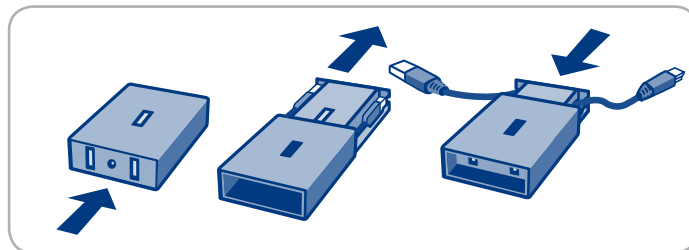

Caractéristiques

- Quatre ports pour plus de confort
- Ne pèse que 50 g
- Disponible en trois combinaisons de couleurs

Contenu du coffret

- LaCie Core4 avec des câbles USB 2.0 intégrés (Hôte : mâle type A ; périphérique : mâle type miniB)
- rallonge de câble USB 2.0 (mâle de type A et femelle de type A)
- Guide d'installation rapide