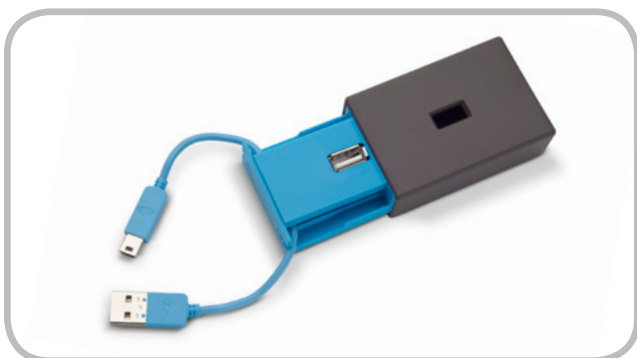

LaCie Core4

Design by Sam Hecht
Hub USB 2.0

Más puertos.
Más colores.
Más posibilidades.

Saque provecho a sus dispositivos USB

La unidad LaCie Core4 le permite conectar varios dispositivos USB al mismo tiempo gracias a sus cuatro puertos USB 2.0 (incluido un cable miniB USB integrado). Es una forma cómoda, portátil y funcional de garantizar que siempre obtendrá el máximo rendimiento de sus dispositivos USB, ya sea en un ordenador portátil PC o Mac. Sus rápidas tasas de transferencia de la interfaz garantizan un alto rendimiento y su reducido tamaño permite transportarlo cómodamente.

Diseño exclusivo

Sam Hecht, el prestigioso diseñador del mundialmente conocido LaCie Little Disk, ha creado la unidad Core4 en exclusiva para LaCie. Su elegante diseño en forma de caja de cerillas encaja a la perfección en cualquier escritorio. Está disponible en diferentes colores. Su moderno exterior lo diferencia de los hubs convencionales.

Cables integrados

Gracias a sus dos cables integrados, la unidad LaCie Core4 le permite conectar todos los dispositivos portátiles. El cable mini USB integrado es compatible con la mayoría de los teléfonos móviles, cámaras, discos duros y otros dispositivos de uso diario, lo que hace que la unidad Core4 sea de una gran utilidad. Cada uno de los cables puede guardarse cómodamente en cada lateral, convirtiéndolo a Core4 en uno de los hubs más compactos y portátiles del mercado.

Portátil

Gracias a su diseño compacto, podrá llevarse la unidad LaCie Core4 consigo sin dificultad en sus viajes, con lo que podrá ampliar la capacidad de prácticamente cualquier ordenador de forma sencilla. Con un peso de sólo 50 g, la unidad Core4 cabe cómodamente en cualquier bolso.