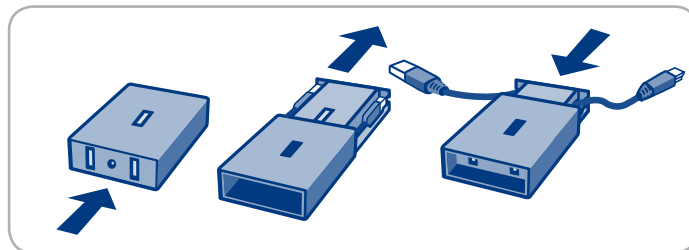

Características

- Cuatro puertos para obtener la máxima comodidad
- Pesa tan sólo 50 g
- Disponible en 3 combinaciones de color distintas

Contenido del paquete

- LaCie Core4 lleva dos cables USB integrados (un cable mini USB y un cable USB estándar)
- Cable de extensión USB 2.0 (macho tipo A-hembra tipo A)
- Guía de instalación rápida