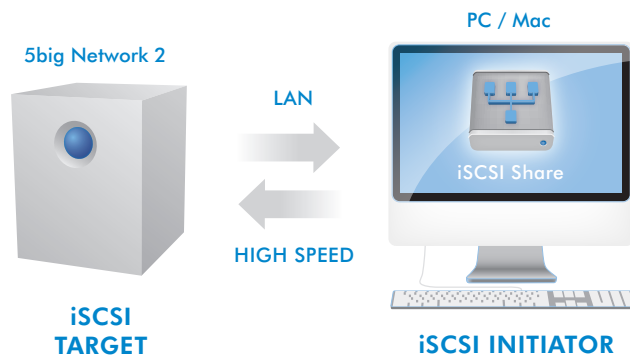

Protecção RAID

Graças aos modos RAID seguros, incluindo RAID 5 e RAID 6, o 5big Network 2 permite manter o acesso a dados, mesmo em caso de falha de um disco. Os compartimentos de disco permitem a troca*** em funcionamento podem, inclusive, ser submetidos a manutenção sem que tal afecte o fluxo de trabalho. Os modos "spare" conferem um segundo nível de protecção; uma espécie de "manutenção automática" que inicia imediatamente a reconstrução da protecção RAID em caso de avaria de um disco. E graças ao espaço para cinco discos, o sistema 5big oferece uma maior capacidade do que as soluções de quatro discos em praticamente todos os modos RAID. Estão disponíveis discos sobresselentes extra como opção para substituição imediata.

RAID FLEXIBILITY

MODE	CAPACITY	PROTECTION	ADVANTAGES
RAID 5 (default)	80%	***	Parity
RAID 5+Spare	60%	****	Parity + Replacement
RAID 6	60%	*****	Extra Parity
RAID 10*	N/A	****	Mirroring
RAID 1**	50%	*****	Mirroring
RAID 0	100%	None	Full Capacity

Destino iSCSI

Pode configurar uma partilha iSCSI do seu 5big Network 2 e montá-lo como uma partilha local no computador, do mesmo modo que as unidades de disco rígido externas são montadas ao estabelecer ligação ao seu PC/Mac. Uma ligação iSCSI oferece desempenho e flexibilidade para aplicações profissionais. Pode utilizar o 5big Network 2 como destino de cópia de segurança final de qualquer servidor com um iniciador iSCSI.