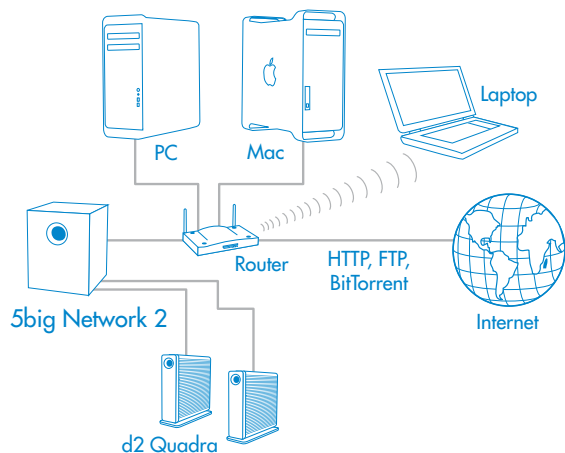

Armazenamento e Ligação em Rede

Adicione Terabytes à Sua Rede

O LaCie 5big Network 2 proporciona um armazenamento profissional, fiável e centralizado para guardar, partilhar e criar cópias de segurança instantaneamente a partir de qualquer PC ou Mac® dentro da rede. Inclui até 10 TB** de capacidade de armazenamento em cinco compartimentos expansíveis através de duas portas USB e mais duas eSATA. Também pode beneficiar das duas portas Ethernet para efectuar a agregação de ligações e obter um desempenho duas vezes superior ao de uma ligação Gigabit Ethernet simples. Recomendado para redes com até 300 utilizadores, o 5big Network 2 é a solução certa para ambientes de TI que procuram uma elevada capacidade e velocidades de transferência mais altas.

Protecção RAID

Graças aos modos RAID seguros, incluindo RAID 5 e RAID 6, o 5big Network 2 permite manter o acesso a dados, mesmo em caso de falha de um disco. Os compartimentos de disco permitem a troca*** em funcionamento podem, inclusive, ser submetidos a manutenção sem que tal afecte o fluxo de trabalho. Os modos "spare" conferem um segundo nível de protecção; uma espécie de "manutenção automática" que inicia imediatamente a reconstrução da protecção RAID em caso de avaria de um disco. E graças ao espaço para cinco discos, o sistema 5big oferece uma maior capacidade do que as soluções de quatro discos em praticamente todos os modos RAID. Estão disponíveis discos sobresselentes extra como opção para substituição imediata.

Destino iSCSI

Pode configurar uma partilha iSCSI do seu 5big Network 2 e montá-lo como uma partilha local no computador, do mesmo modo que as unidades de disco rígido externas são montadas ao estabelecer ligação ao seu PC/Mac. Uma ligação iSCSI oferece desempenho e flexibilidade para aplicações profissionais. Pode utilizar o 5big Network 2 como destino de cópia de segurança final de qualquer servidor com um iniciador iSCSI.