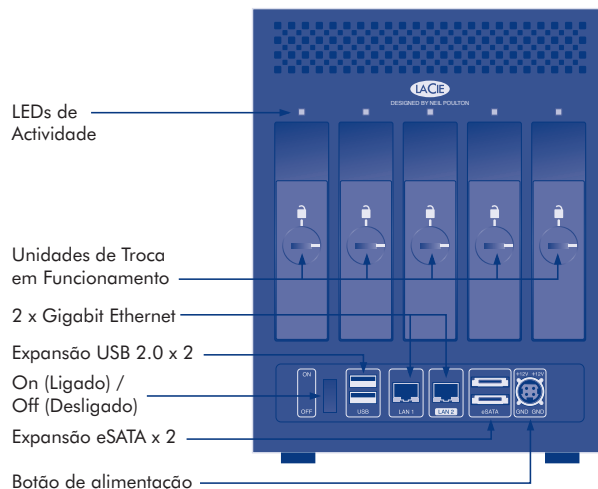

Requisitos Mínimos do Sistema

- Computador com adaptador de rede Ethernet
- Versão mais recente do: Windows XP, Windows Vista®, Windows Vista 64-bit, Windows 7 / Mac OS X 10.5, 10.6 / Linux 2.6
- Espaço mínimo disponível em disco: 600 MB recomendados
- Computador Ethernet ou router
- Web browsers: Internet Explorer® 7.0, Firefox® 3.0, Safari® 3.0 ou Chrome 2.0 ou superior