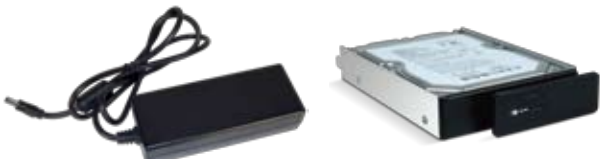

Une maintenance conviviale

Tous les LaCie 4big Quadra Bundles sont livrés avec le kit de secours LaCie, qui se compose d'un tiroir de rechange pour votre LaCie 4big Quadra, ainsi que d'une alimentation de secours. En fournissant les outils permettant de remplacer une alimentation défaillante, LaCie garantit aux utilisateurs l'efficacité du système. Pour éviter de ralentir le flux de travail, chaque LaCie 4big Quadra offre la possibilité de permuter à chaud les disques lorsqu'il est configuré dans un mode RAID sécurisé (RAID 5, par exemple) et de lancer immédiatement la reconstitution de la protection RAID sur le disque de rechange. Pour une sécurité optimale et une parfaite tranquillité, LaCie recommande de souscrire la garantie LaCie Advance Care Option pour un service et un support maximum.