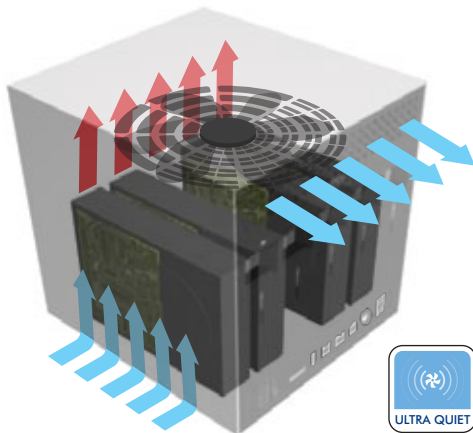

Sauvegardez, restaurez et récupérez

Doté d'une capacité de stockage de 16 To, le LaCie 4big Quadra Bundle peut également être utilisé pour la sauvegarde des serveurs. Chaque LaCie 4big Quadra est livré avec Genie Backup Manager Pro™ pour Windows® et Intego Backup Manager Pro™ pour Mac®. Ces logiciels vous permettent de sauvegarder avec fiabilité et efficacité vos documents, courriers électroniques, paramètres ou autres données numériques. Grâce à leur simplicité d'utilisation, il est facile de personnaliser et de programmer les sauvegardes. Parfaitement adaptés aux besoins des professionnels de la création, les logiciels Genie et Intego permettent de retrouver et de restaurer facilement les versions précédentes de vos documents. Grâce aux options de récupération de l'ordinateur, les professionnels pourront restaurer leur configuration et reprendre immédiatement leur travail en cas d'incident sur leur poste de travail.