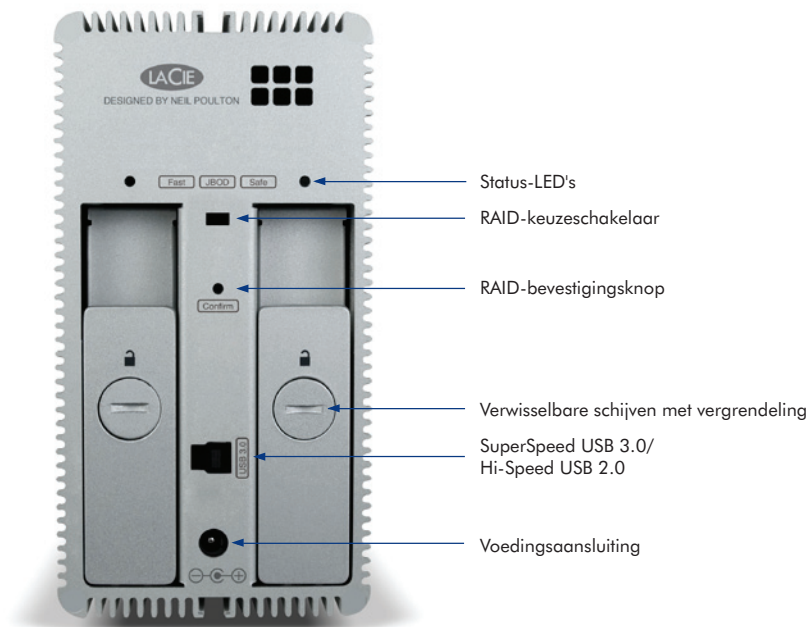

SuperSpeed Dual Drive

De 2big USB 3.0 is ontworpen voor professionals die zoeken naar opslag en prestaties en beschikt over de nieuwe SuperSpeed USB 3.0-interface. Daarnaast ondersteunt het apparaat ook meerdere HD-streams en levert het meer stroom aan apparaten die dit nodig hebben. Daarnaast is het apparaat zelfs USB 3.0-compatibel bij Mac®-computers, dankzij het USB 3.0-besturingsbestand van LaCie voor Mac OS. Met drie RAID-modi voor flexibiliteit, snelheid en bescherming kan de 2big USB 3.0 aan wel 306 MB/s in RAID 0 werken. Het toerental van 7200 tpm en de compatibiliteit met USB 2.0 maken van het apparaat de enige harde schijf die u nodig hebt.