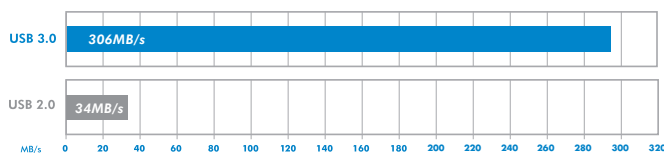

PRESTATIEVERGELIJKING