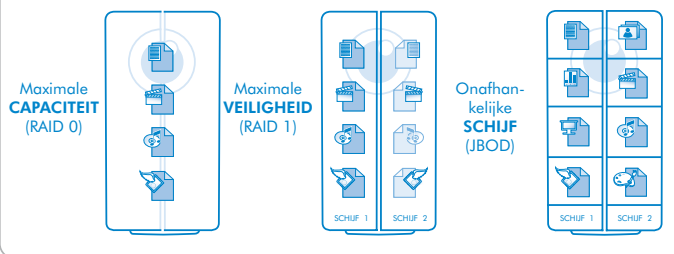

RAID-FLEXIBILITEIT

RAID-hardwarebeveiliging

De 2big USB 3.0 is gebruiksvriendelijk en laat u de RAID-modus eenvoudig en veilig wijzigen. Voor een maximale bescherming kiest u RAID 1 voor automatisch spiegelen van één schijf op de andere. Deze modus biedt bescherming bij een eventuele storing van een schijf. Bovendien biedt deze modus ook een volledige gegevensbescherming voor de archivering en back-up van uw bibliotheek met hot-swappable schijven voor een continue gegevenstoegang, zelfs tijdens het onderhoud.

- Tot 306 MB/s
- USB 3.0-aansluiting compatibel met USB 2.0
- RAID 0, RAID 1 en JBOD
- Twee hot-swappable schijven
- Volledig compatibel met Mac® en PC