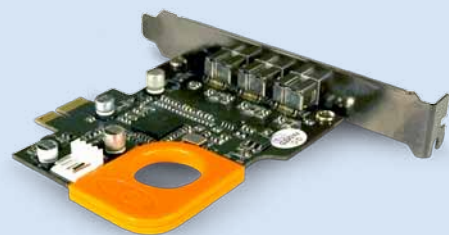

LaCie Firewire 800 PCI Express Card

DESIGN BY SISMO

- Adicione três portas FireWire 800 de 9 pinos ao seu computador
- Pega antiestática para protecção contra descargas electrostáticas
- Chipset Texas InstrumentsSM
- Velocidades de transferência até 800 Mb/s
- Sem instalação de controladores

Firewire 800 PCI Express Card

DESIGN BY SISMO

	LaCie FireWire 800 PCI Express Card
Referência	130988
Interface	3 x FireWire 800 ports
Velocidade de transferência	Up to 800Mb/s
Requisitos do sistema	Latest version of Windows® XP, Windows Vista®, Windows 7 / Mac® OSX 10.5, 10.6 Available PCI Express slot
Dimensões	24 x 94 x 123 mm / .95 x 3.7 x 4.84 in.
Weight	49g / 1.73oz
Conteúdo da embalagem	LaCie FireWire 800 PCI Express Card Quick Install Guide
Garantia	1-Year Limited