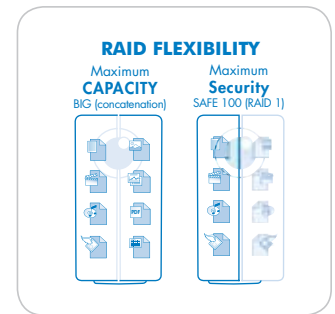

Design elegante

Il design assicura un'ottima dissipazione del calore, proteggendo i componenti interni dell'unità ed estendendone la vita utile nel tempo. LaCie 2big Network può essere impilata su altre unità o installata in rack secondo le esigenze di lavoro. Oltre a rendere il design dell'unità più accattivante, il tasto blu brillante consente di condividere immediatamente i dati con un semplice clic per il trasferimento automatico dei dati da una chiave USB. Basta infatti premere questo tasto per condividere immediatamente tutti i dati desiderati con i propri colleghi.

1 TB* =

200.000 presentazioni professionali,
o 250.000 brani musicali
o 1.000 film***

- Ideale per condividere i file di lavoro ed effettuare backup centralizzati
- Volume di mirroring per garantire la massima protezione dei dati
- Unità professionale condivisa tra utenti Windows, Mac e Linux
- LaCie Ethernet Agent per semplificare l'installazione e l'uso

Caratteristiche

- Interfaccia Ethernet per la condivisione di file
- Modalità RAID 1 con ricostruzione automatica dei dati
- 2 dischi hot-swap con lucchetto
- Tasto 1-clic per la condivisione immediata dei dati e i trasferimenti di file automatici
- 2 porte USB per l'espansione della capacità di storage
- Casing in metallo appositamente progettato per dissipare naturalmente il calore
- Installazione in verticale, orizzontale o su rack

Contenuto della confezione

- LaCie 2big Network
- Cavo Ethernet
- Alimentatore esterno
- CD-ROM con Guida per l'utente e utility
- Guida d'installazione rapida

Requisiti minimi di sistema

- Switch o router Ethernet
- PC o Mac con scheda di rete
- Processore Intel Pentium da 500 MHz / G4 con processore Mac Intel da 500 MHz o più potente
- Almeno 512MB di RAM
- Browser Web (Internet Explorer®, Safari®, Firefox®)