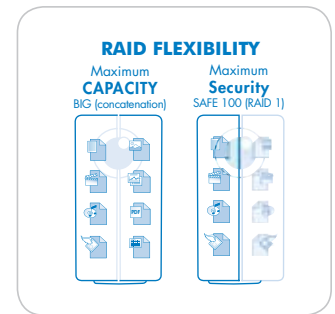

Caractéristiques

- Ethernet pour partage de fichiers
- Mode RAID 1 avec reconstruction automatique des données
- 2 disques permutables à chaud avec verrous
- Partage de données en un clic pour transferts automatiques de fichiers
- 2 ports USB pour augmentation de la capacité de stockage
- Boîtier métallique à dissipation de chaleur pour un refroidissement naturel
- Configuration verticale, horizontale ou en rack

Contenu du coffret

- LaCie 2big Network
- Câble Ethernet
- Alimentation externe
- CD-ROM avec manuel d'utilisation et utilitaires
- Guide d'installation rapide

Configuration minimum

- Commutateur ou routeur Ethernet
- PC ou Mac équipé d'un adaptateur réseau
- Processeur Intel Pentium 500 MHz / G4 avec processeur Mac Intel 500 MHz ou supérieur
- 512 Mo de RAM au minimum
- Navigateur Web (Internet Explorer®, Safari®, Firefox®)

MONTÉ EN RACK