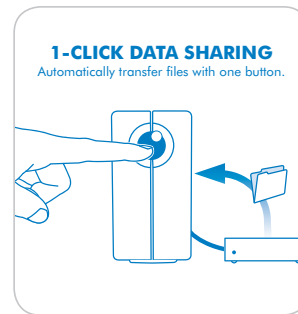

Caractéristiques

- Ethernet pour partage de fichiers
- Mode RAID 1 avec reconstruction automatique des données
- 2 disques permutables à chaud avec verrous
- Partage de données en un clic pour transferts automatiques de fichiers
- 2 ports USB pour augmentation de la capacité de stockage
- Boîtier métallique à dissipation de chaleur pour un refroidissement naturel
- Configuration verticale, horizontale ou en rack

Contenu du coffret

- LaCie 2big Network
- Câble Ethernet
- Alimentation externe
- CD-ROM avec manuel d'utilisation et utilitaires
- Guide d'installation rapide

Configuration minimum

- Commutateur ou routeur Ethernet
- PC ou Mac équipé d'un adaptateur réseau
- Processeur Intel Pentium 500 MHz / G4 avec processeur Mac Intel 500 MHz ou supérieur
- 512 Mo de RAM au minimum
- Navigateur Web (Internet Explorer®, Safari®, Firefox®)

MONTÉ EN RACK