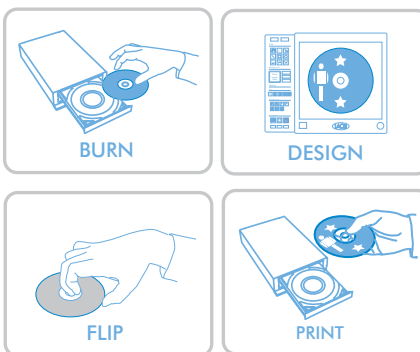

LightScribe Easy CD/DVD Labeling

Color Background
LightScribe CD では、ホストソフトウェア 1.4.136.1 以降が必要です。下記の Web サイトから無料でダウンロードできます。www.lacie.com/jp/lightscribe

LaCie DVD±RW Drive with LightScribe, Design by F.A. Porsche